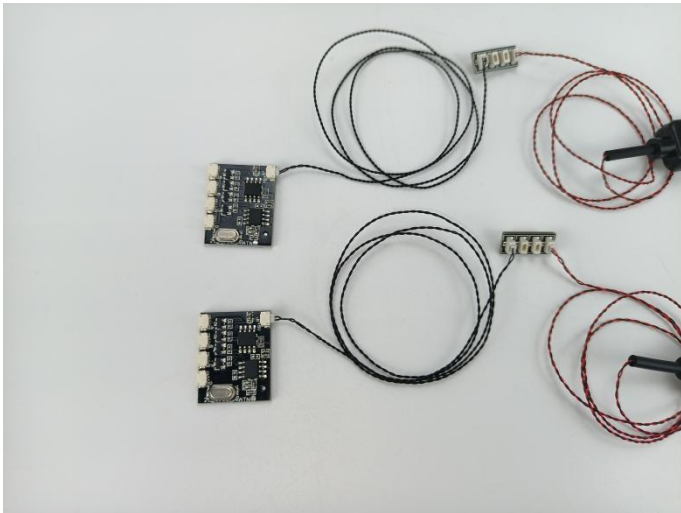

308

Remote control function introduce

- ON:** All lights turn on sequentially. **OFF:** All lights are off.
- ☑️ Funktion 1: A, B, C, D are turned on slowly in sequence.
 - 🌬️ Funktion 2: Breathing light mode.
 - 🔄 Funktion 3: A and D the light is on and C and B flash alternately.
 - 🌊 Funktion 4: A the light is on, B, C, D flow light effect I.
 - 🌊 Funktion 5: A the light is on, B, C, D flow light effect II.
 - 🔄 Funktion 6: Quickly open from A to D in turn.
 - 🔄 Funktion 7: A, B, C, D flow light effect.
 - 🔄 Funktion 8: A, B, C, D flash alternately.
- ↑ : Increase frequency.
↓ : Decrease frequency.
☀️ : Brightness+ Increases brightness
☁️ : Brightness- Decreases the brightness
- A:** Turn A on/off.
B: Turn B on/off.
C: Turn C on/off.
D: Turn D on/off.
- ON:** Alle Lichter werden nacheinander eingeschaltet. **OFF:** Alle Lichter sind aus.
- ☑️ Funktion 1: A, B, C, D werden langsam nacheinander eingeschaltet.
 - 🌬️ Funktion 2: Atemlichtmodus.
 - 🔄 Funktion 3: A und D bleiben an und C und B blinken abwechselnd.
 - 🌊 Funktion 4: A ist immer eingeschaltet, B, C, D fließendes Wasser Lichteffekt I.
 - 🌊 Funktion 5: A ist immer eingeschaltet, B, C, D, fließendes Wasser Lichteffekt II.
 - 🔄 Funktion 6: Schnell nacheinander von A nach D öffnen.
 - 🔄 Funktion 7: A, B, C, D fließendes Wasser Lichteffekt.
 - 🔄 Funktion 8: A, B, C, D blinken abwechselnd.
- ↑ : Increase frequency.
↓ : Decrease frequency.
☀️ : Brightness+ Increases brightness
☁️ : Brightness- Decreases the brightness
- A:** Turn A on/off.
B: Turn B on/off.
C: Turn C on/off.
D: Turn D on/off.

The remote control does not contain batteries, please buy a CR2025 or CR2032 button battery in the nearest store and install it in the remote control.

309

310

311

312

313

314

315