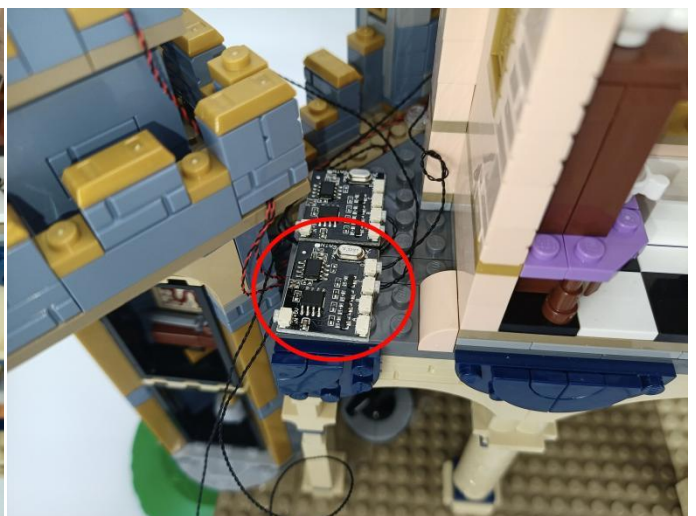

308

Remote control function introduce

- ON:** All lights turn on sequentially. **OFF:** All lights are off.
- ☑️ Funktion 1: A, B, C, D are turned on slowly in sequence.
 - 🌬️ Funktion 2: Breathing light mode.
 - 🔄 Funktion 3: A and D the light is on and C and B flash alternately.
 - 🌊 Funktion 4: A the light is on, B, C, D flow light effect I.
 - 🌊 Funktion 5: A the light is on, B, C, D flow light effect II.
 - 🔄 Funktion 6: Quickly open from A to D in turn.
 - 🔄 Funktion 7: A, B, C, D flow light effect.
 - 🔄 Funktion 8: A, B, C, D flash alternately.
- ↑ : Increase frequency.
↓ : Decrease frequency.
☀️ : Brightness+ Increases brightness
☁️ : Brightness- Decreases the brightness
- A:** Turn A on/off.
B: Turn B on/off.
C: Turn C on/off.
D: Turn D on/off.
- ON:** Alle Lichter werden nacheinander eingeschaltet. **OFF:** Alle Lichter sind aus.
- ☑️ Funktion 1: A, B, C, D werden langsam nacheinander eingeschaltet.
 - 🌬️ Funktion 2: Atemlichtmodus.
 - 🔄 Funktion 3: A und D bleiben an und C und B blinken abwechselnd.
 - 🌊 Funktion 4: A ist immer eingeschaltet, B, C, D fließendes Wasser Lichteffekt I.
 - 🌊 Funktion 5: A ist immer eingeschaltet, B, C, D, fließendes Wasser Lichteffekt II.
 - 🔄 Funktion 6: Schnell nacheinander von A nach D öffnen.
 - 🔄 Funktion 7: A, B, C, D fließendes Wasser Lichteffekt.
 - 🔄 Funktion 8: A, B, C, D blinken abwechselnd.
- ↑ : Increase frequency.
↓ : Decrease frequency.
☀️ : Brightness+ Increases brightness
☁️ : Brightness- Decreases the brightness
- A:** Turn A on/off.
B: Turn B on/off.
C: Turn C on/off.
D: Turn D on/off.

The remote control does not contain batteries, please buy a CR2025 or CR2032 button battery in the nearest store and install it in the remote control.

309

310

311

312

313

314

315