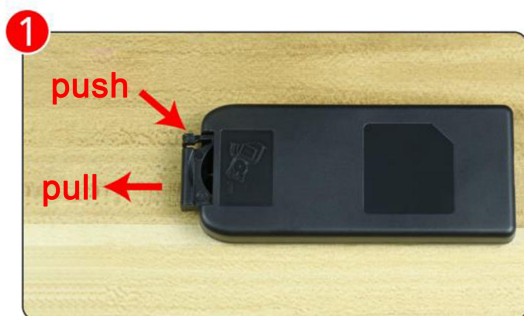

Remote control function introduce

The remote control does not contain batteries, please buy a CR2025 or CR2032 button battery in the nearest store and install it in the remote control.